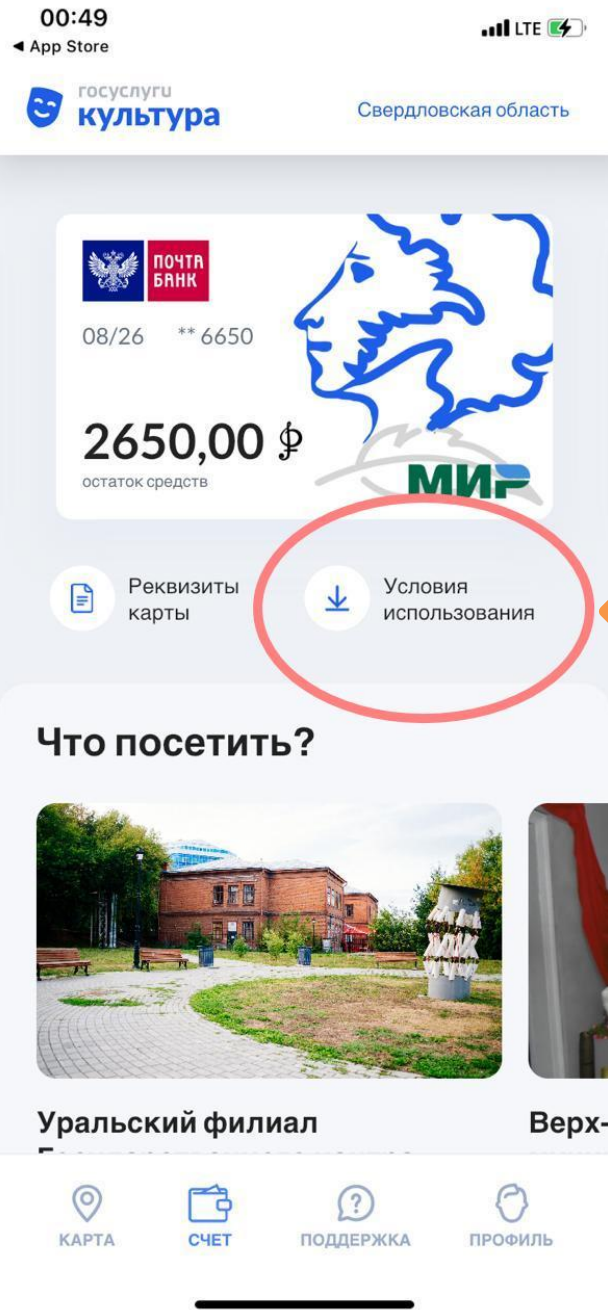

АФИША мероприятий

Как найти событие в приложении?