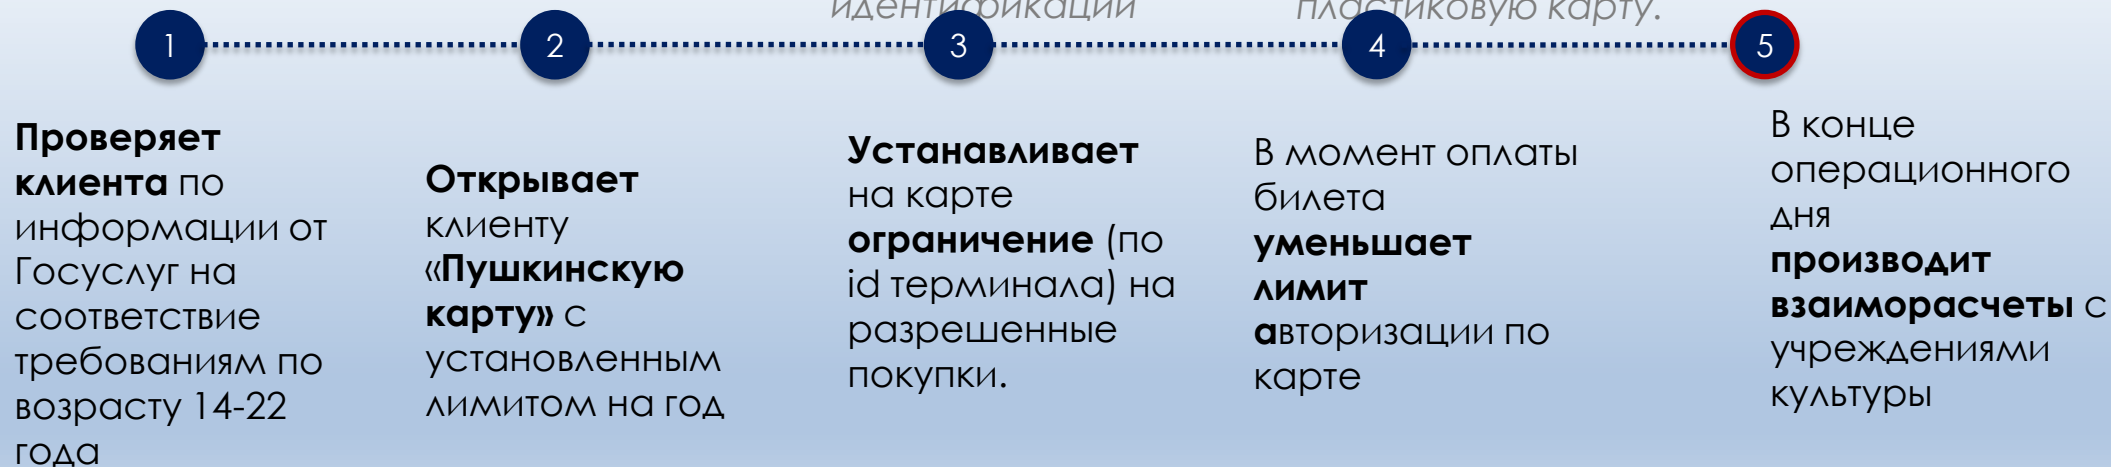

КЛИЕНТСКИЙ ПУТЬ

КЛИЕНТ

БАНК